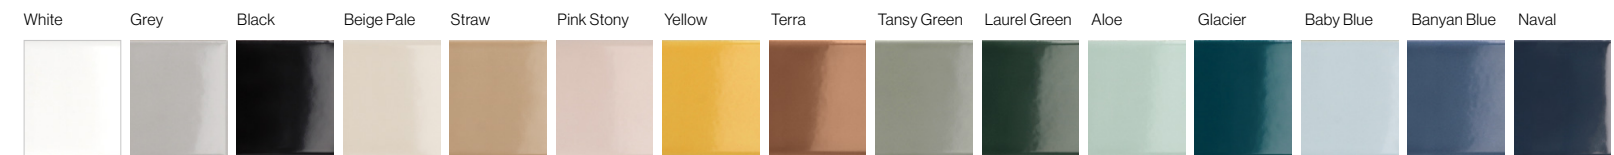

Aloe Gloss 5 x 20 cm / 2" x 8"
Costa Nova Praia Aloe Gloss 5 x 20 cm / 2" x 8"

COSTA NOVA

Formatos Sizes / Formate / Formats

⚠
Colocar las azulejos de los relieves Praia y Onda siempre en la misma posición (utilizar las marcas de esmaltado como referencia).
Always Place the Praia and Onda relief tiles in the same position (use the enamel marks as a reference) as per the diagram below.
Verlegen Sie die Fliesen der Reliefs von Praia und Onda immer in der gleichen Position (verwenden Sie die Glasur-Markierungen als Referenz).
Placez les carreaux des reliefs Praia et Onda toujours dans la même position (utilisez les marques d'émail comme référence).

	5x20 cm 2"x8"	EQ3	PRAIA 5x20 cm 2"x8"	ONDA 5x20 cm 2"x8"	EQ5
White	28439	EQ3	28469	28484	EQ5
Grey	28444	EQ3	28474	28489	EQ5
Black	28438	EQ3	28468	28483	EQ5
Beige Pale	28452	EQ3	28482	28497	EQ5
Straw	28451	EQ3	28481	28496	EQ5
Pink Stony	28448	EQ3	28478	28493	EQ5
Yellow	28449	EQ3	28479	28494	EQ5
Terra	28450	EQ3	28480	28495	EQ5
Tansy Green	28441	EQ3	28471	28486	EQ5
LaurelGreen	28440	EQ3	28470	28485	EQ5
Aloe	28443	EQ3	28473	28488	EQ5
Glacier	28442	EQ3	28472	28487	EQ5
Baby Blue	28447	EQ3	28477	28492	EQ5
Banyan Blue	28446	EQ3	28476	28491	EQ5
Naval	28445	EQ3	28475	28490	EQ5

Colores Colours / Farben / Couleurs

Piezas especiales Special tile pieces / Formteile / Pièces spéciales

	Perfil Profile	White	Grey	Black	Beige Pale	Straw	Pink Stony	Yellow	Terra	Tansy Green	Laurel Green	Aloe	Glacier	Baby Blue	Banyan Blue	Naval
Jolly GLOSS 1,2 x 20 cm / 0,5" x 8" EQ-24		22062	28563	22572	28571	28570	28567	28568	28569	28560	28559	28562	28561	28566	28565	28564
Corbel GLOSS 2 x 20 cm / 1" x 8" EQ-11		28948	28953	28947	28961	28960	28957	28958	28959	28950	28949	28952	28951	28956	28955	28954

La línea roja indica la superficie esmaltada
The glazed surface is indicated by a red line / Die rote Linie zeigt die glasierte Fläche an / La ligne rouge indique la surface émaillée.

Embalaje Packing / Verpackung / Emballage